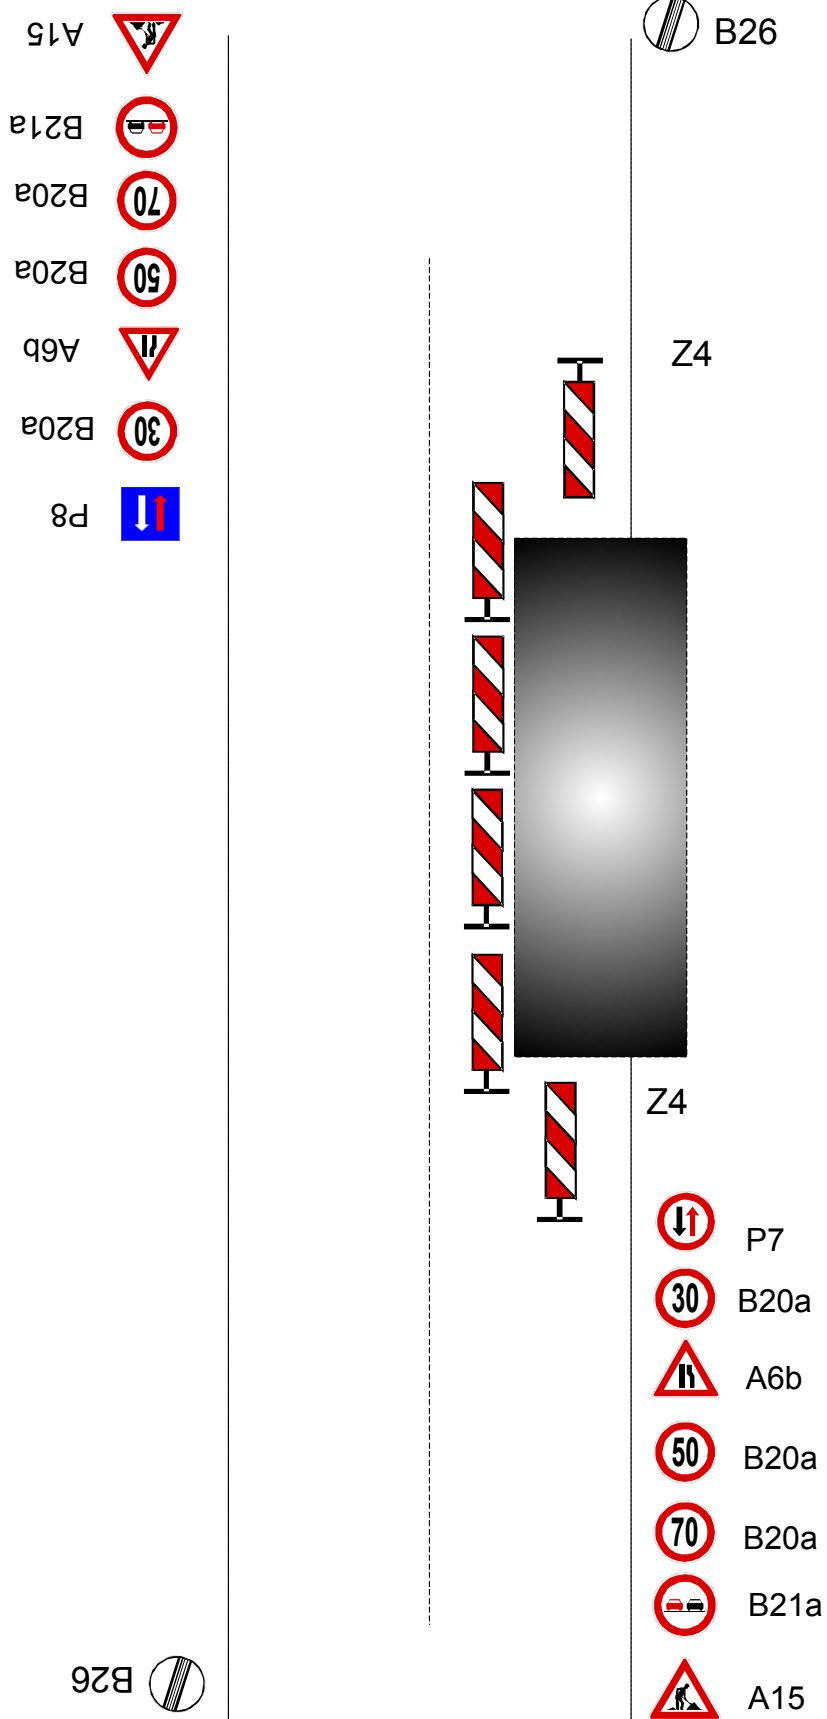

Zajištění PDZ - mimo obec, uzavírka 1 jízdního pruhu