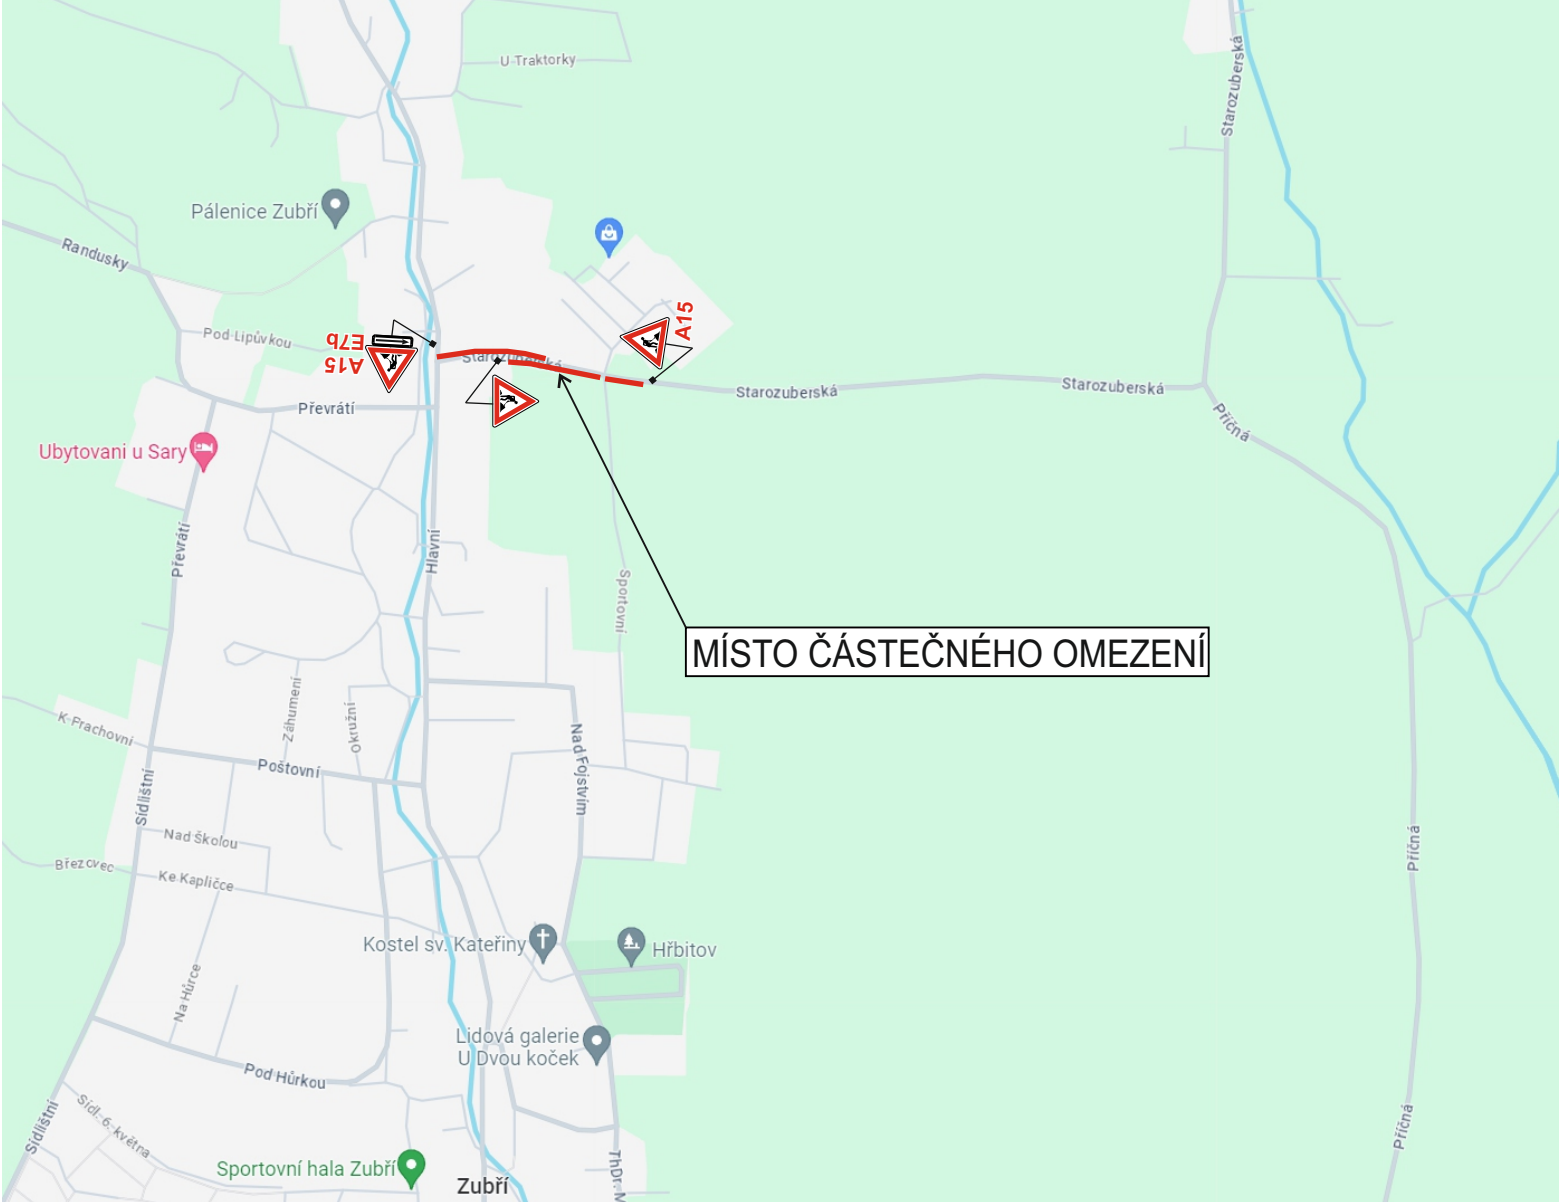

Částečná uzavírka sil.III/01878 ul.Starozuberská v Zubří.

Vypracoval: Zuzana Suchá		
Datum: 26.7.2024		
Částečná uzavírka sil.III/01878 ul.Starozuberská v Zubří.		Adresa provozovny: Pavelkova 2 Olomouc 772 00
Pro zajištění bezpečnosti a plynulosti silničního provozu bude při nedostatečných rozhledových podmínkách (např. umístění vozidel stavby v prostoru pracovního místa při komunikaci, umístění staveništního materiálu a techniky atd...), při tvorbě kolon a při snížené viditelnosti (mlha, sněžení, hustý déšť apod.), provoz řízen aplikací ručního řízení provozu náležitě poučenou osobou na místě akce za podmínek, dle ust. § 79 zák. 361/2000 Sb., která bude vybavena a označena dle vyhlášky č. 294/2015 Sb.		