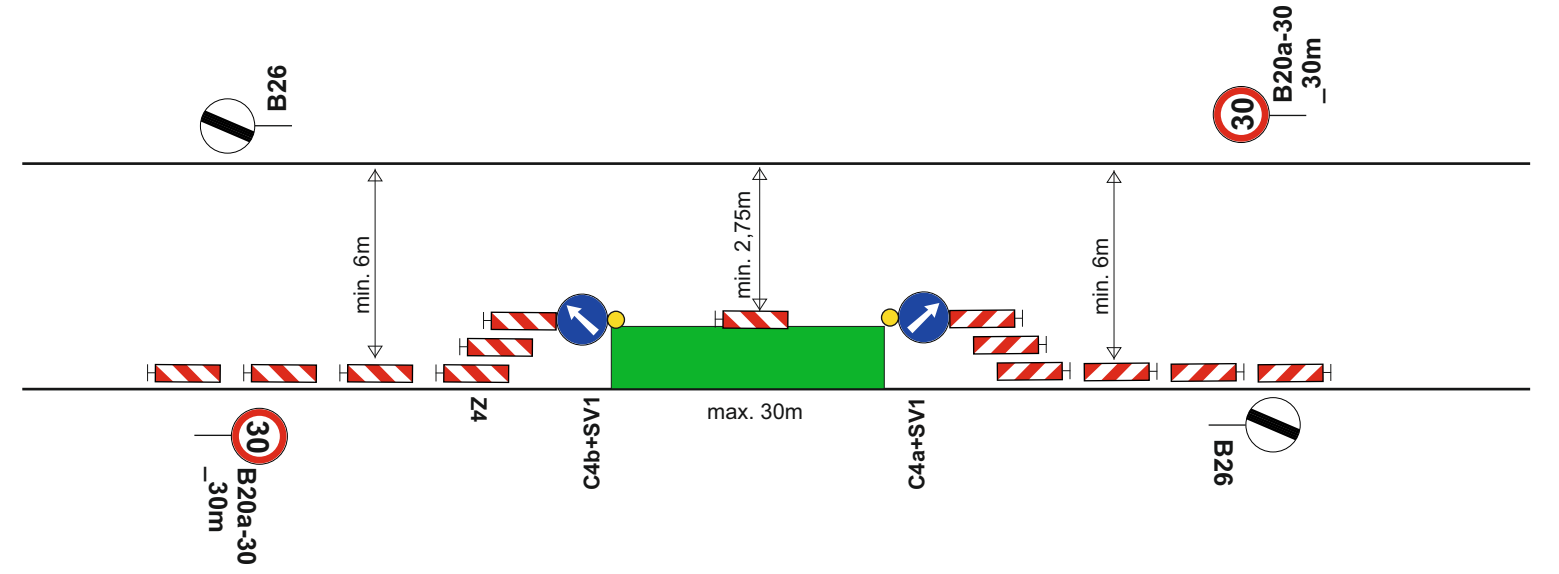

Částečná uzavírka sil.III/01878 ul.Starozuberská v Zubří.

Vypracoval: Zuzana Suchá		
Datum: 26.7.2024		
Částečná uzavírka sil.III/01878 ul.Starozuberská v Zubří.		Adresa provozovny: Pavelkova 2 Olomouc 772 00
Pro zajištění bezpečnosti a plynulosti silničního provozu bude při nedostatečných rozhledových podmínkách (např. umístění vozidel stavby v prostoru pracovního místa při komunikaci, umístění staveništního materiálu a techniky atd...), při tvorbě kolon a při snížené viditelnosti (mlha, sněžení, hustý déšť apod.), provoz řízen aplikací ručního řízení provozu náležitě poučenou osobou na místě akce za podmínek, dle ust. § 79 zák. 361/2000 Sb., která bude vybavena a označena dle vyhlášky č. 294/2015 Sb.		