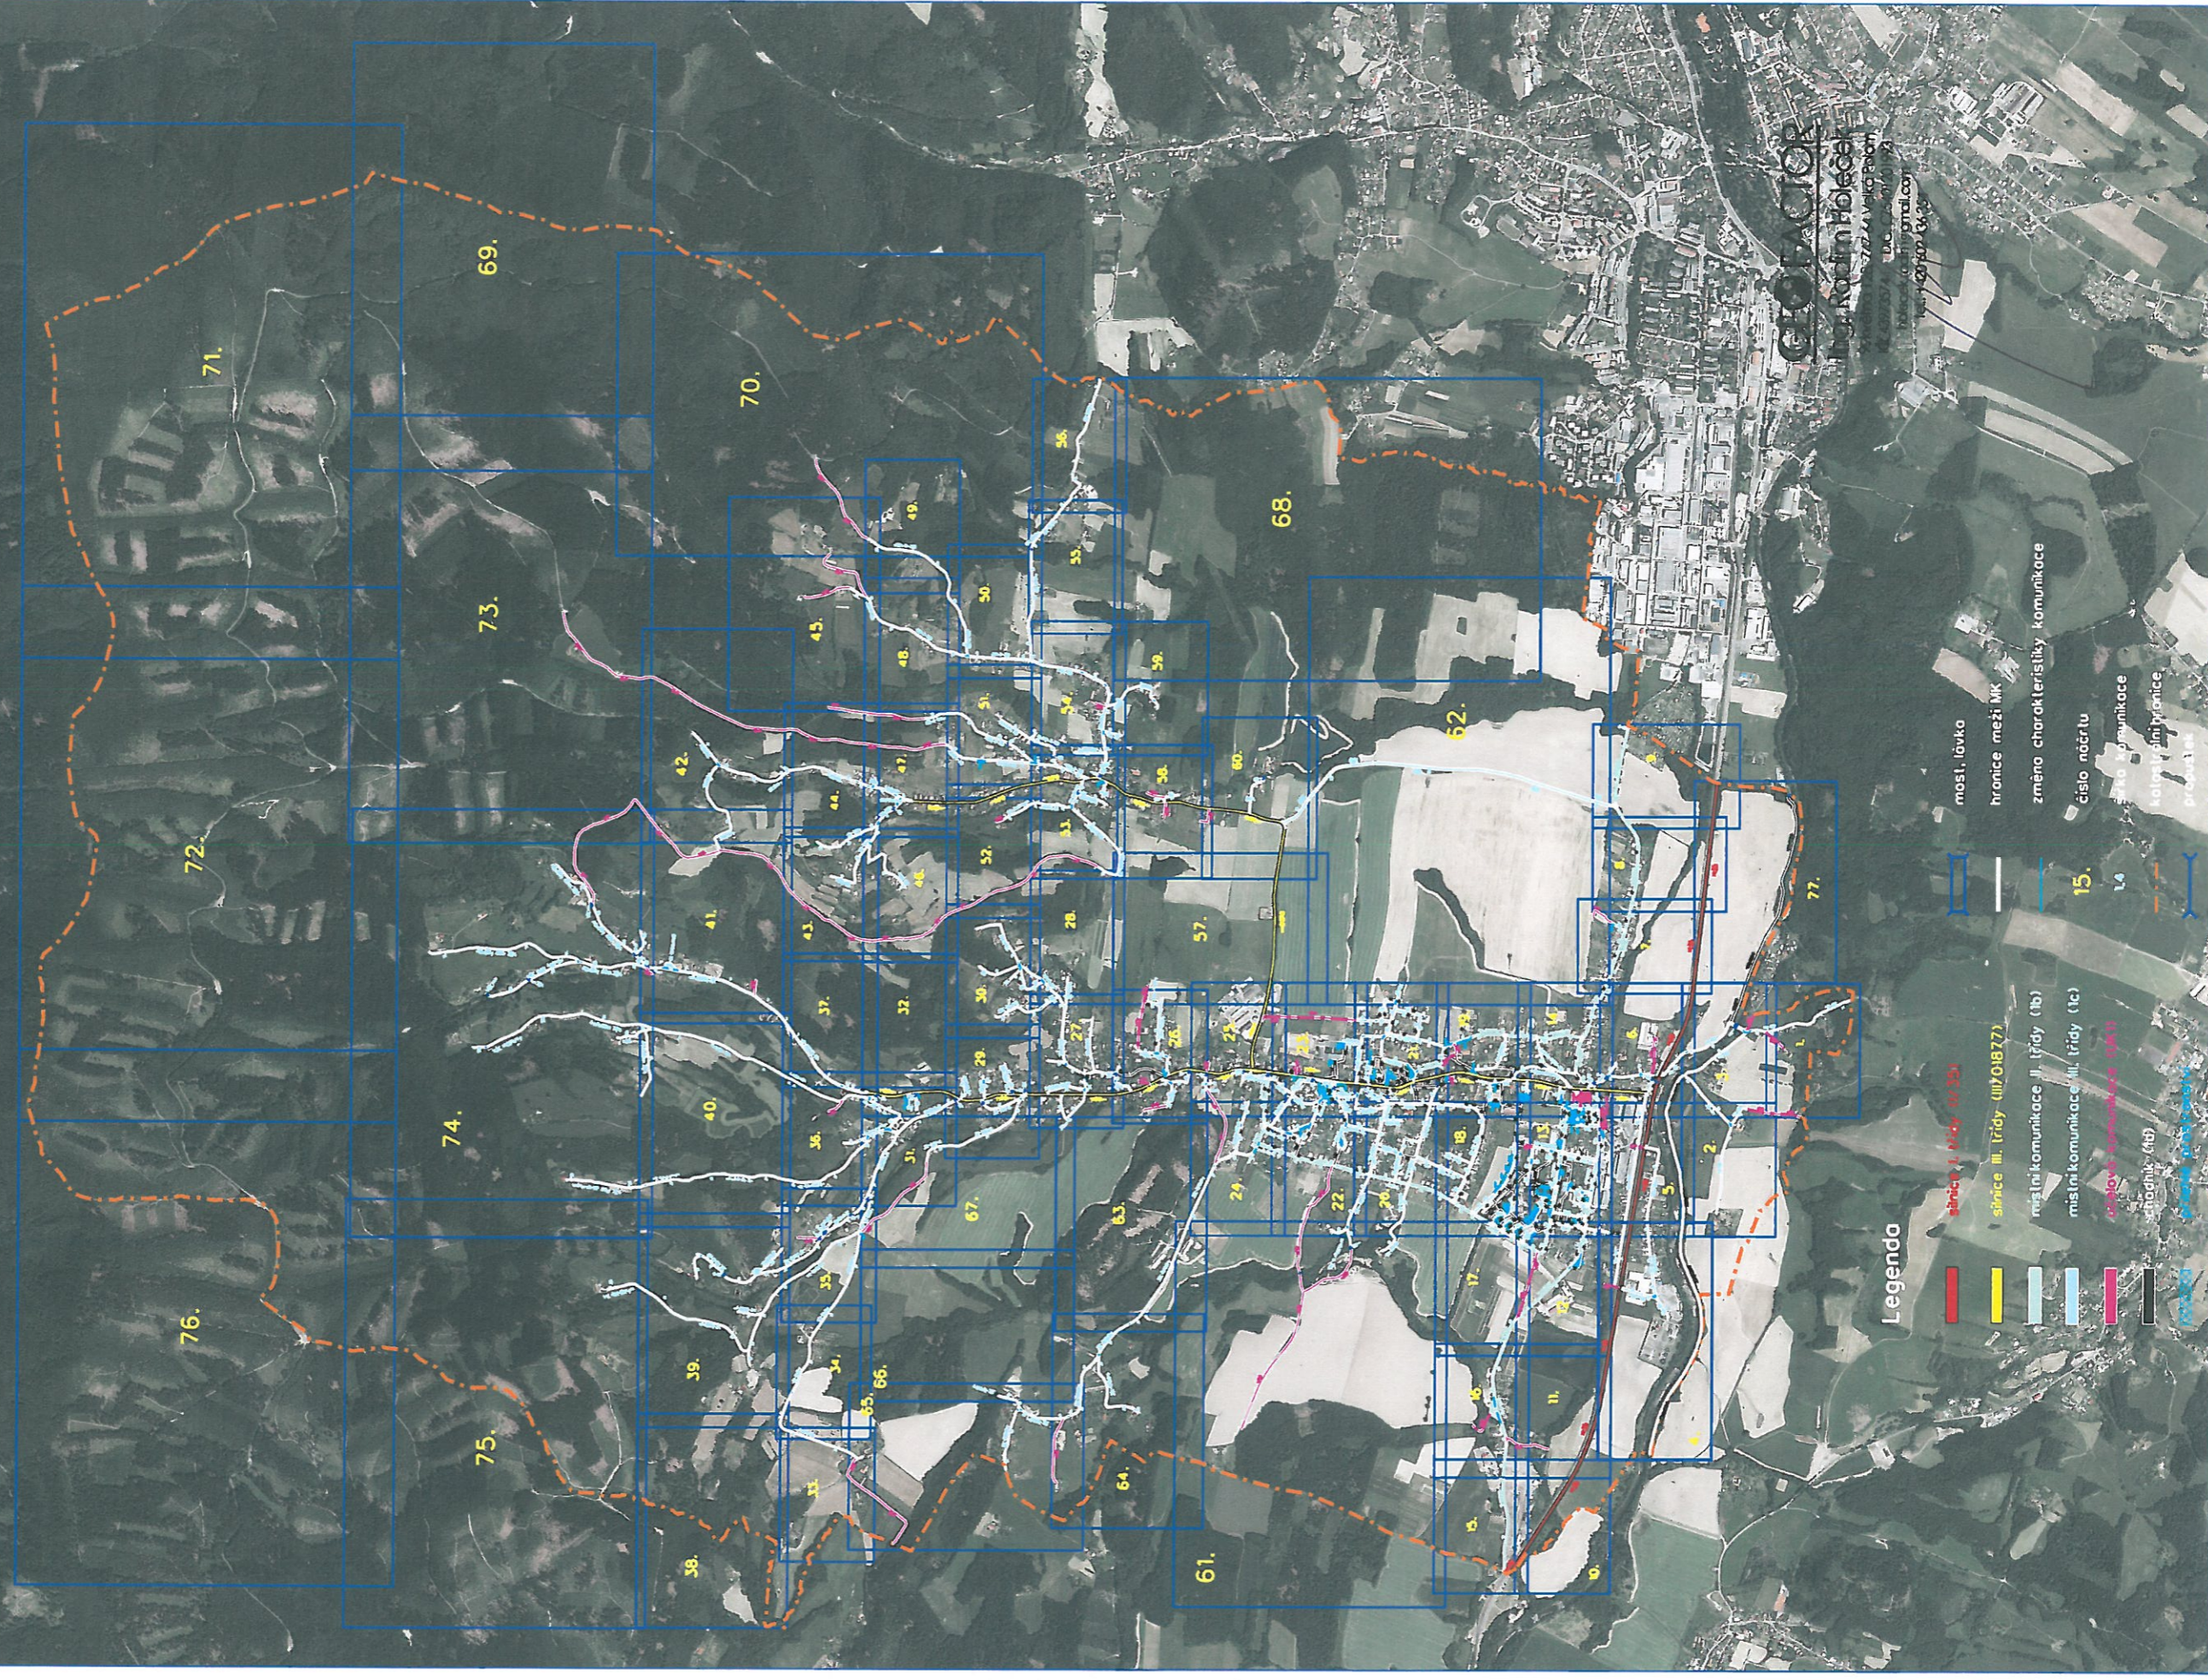

PASPORT MÍSTNÍCH KOMUNIKACÍ MĚSTO ZUBŘÍ

Přehledka grafických listů

Legenda

- územní úroveň I. třídy (III)O1877
- síťové III. třídy (III)O1877
- místní komunikace II. třídy (Ib)
- místní komunikace III. třídy (Ic)
- okružní komunikace (Ib)
- územní úroveň II. třídy (II)O1877
- možná komunikace (Ib)

- most, lávka
- hranice mezi MK
- změna charakteristiky komunikace
- číslo náčrtu
- síťová komunikace
- okružní komunikace
- projektant

GLOBALIOR
Ing. Radim Hlebeček
Dělnická 101/193
37201 Zubří, CZ
www.globalior.com
tel: +420 730 64 333